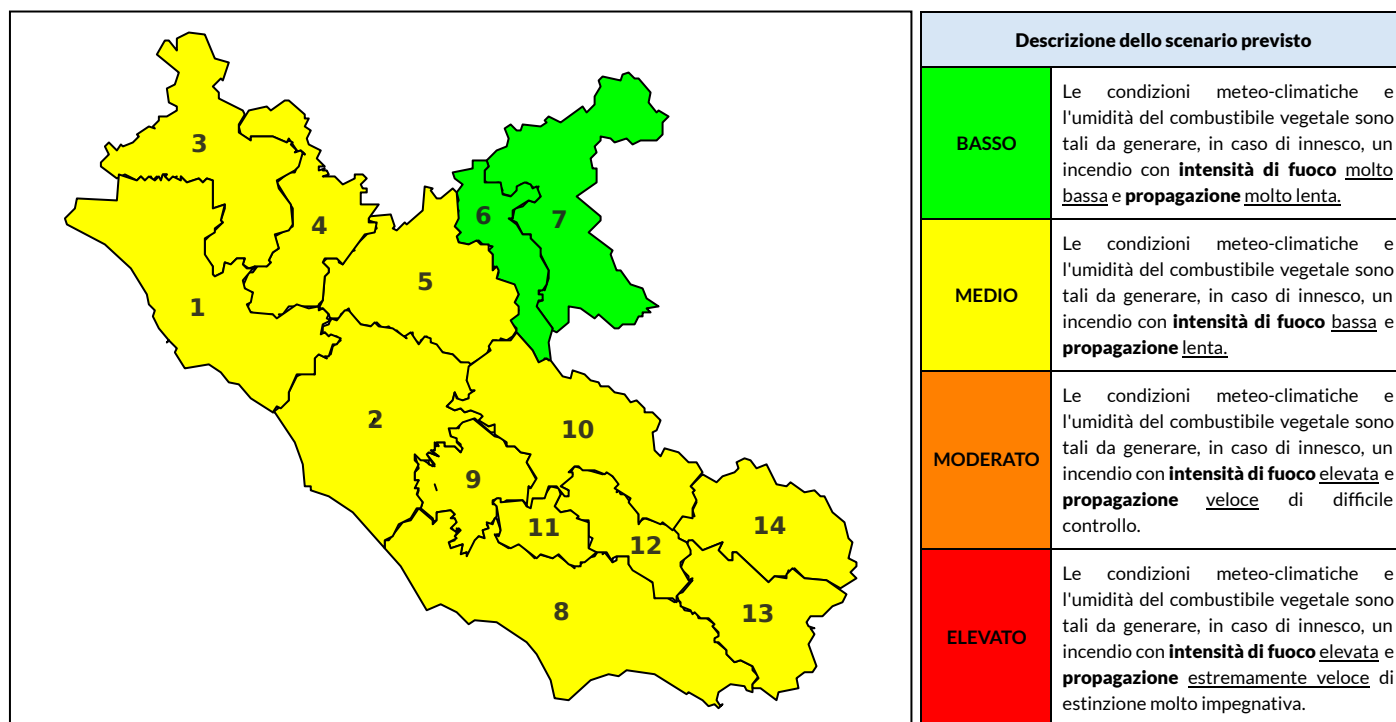

BOLLETTINO DI PERICOLOSITA' DA INCENDI BOSCHIVI

Previsioni per domani 9-7-2023

Livello di pericolosità da incendio boschivo per Zona di Allerta AIB

Bollettino emesso nel periodo della campagna AIB Lazio sulla base del modello previsionale RISICOLazio, sviluppato in collaborazione con Fondazione CIMA, che fornisce un supporto per la valutazione della Pericolosità da incendio boschivo aggregata sulle Zone di Allerta AIB, approvate come parte integrante del Piano AIB Lazio 2020-2022 con DGR n° 270 del 15/05/2020. Il dettaglio della distribuzione dei Comuni nelle Zone AIB è consultabile al link <https://protezionecivile.regione.lazio.it/zone_allerta_aib_comuni/>. Le Norme Comportamentali per la popolazione sono consultabili al link <https://protezionecivile.regione.lazio.it/norme_comportamentali_aib/>.

Zona AIB	1	2	3	4	5	6	7	8	9	10	11	12	13	14
Livello Pericolosità	MEDIO	MEDIO	MEDIO	MEDIO	MEDIO	BASSO	BASSO	MEDIO	MEDIO	MEDIO	MEDIO	MEDIO	MEDIO	MEDIO