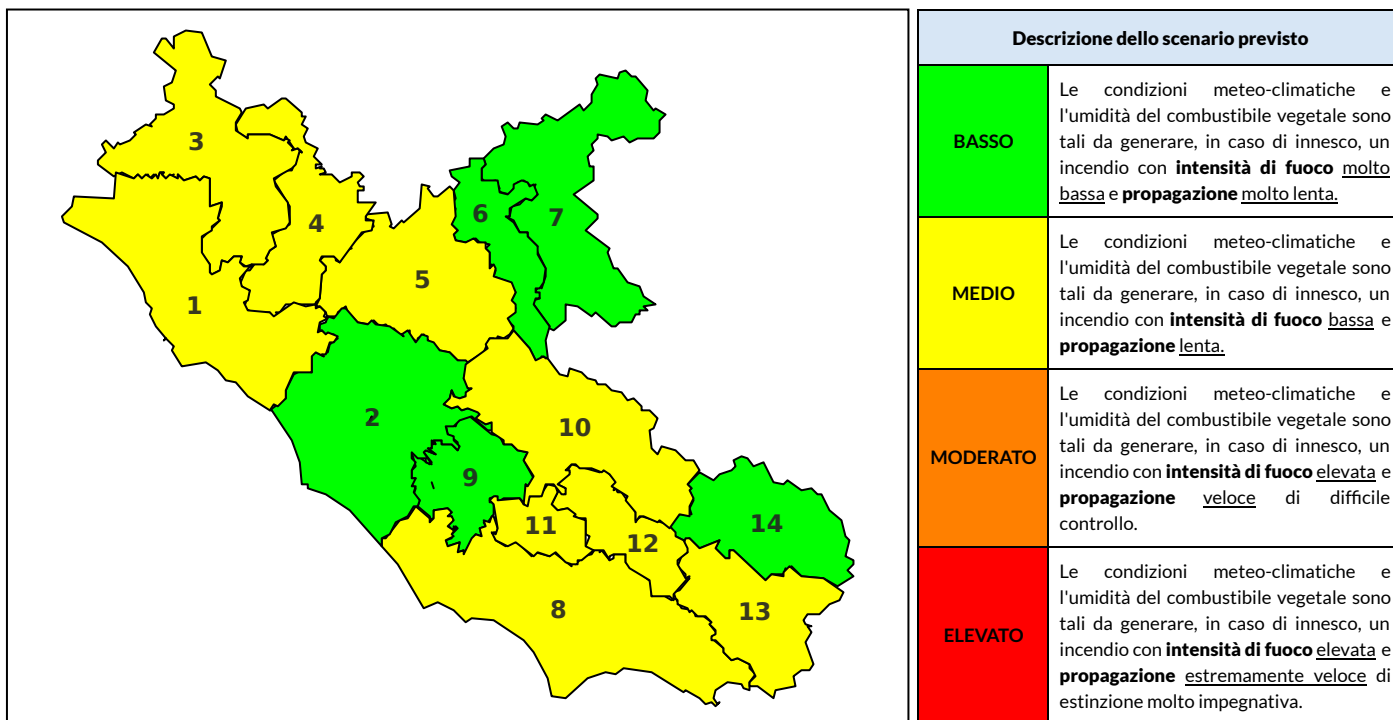

BOLLETTINO DI PERICOLOSITA' DA INCENDI BOSCHIVI

Previsioni per oggi 8-7-2023

Livello di pericolosità da incendio boschivo per Zona di Allerta AIB

Bollettino emesso nel periodo della campagna AIB Lazio sulla base del modello previsionale RISICOLazio, sviluppato in collaborazione con Fondazione CIMA, che fornisce un supporto per la valutazione della Pericolosità da incendio boschivo aggregata sulle Zone di Allerta AIB, approvate come parte integrante del Piano AIB Lazio 2020-2022 con DGR n° 270 del 15/05/2020. Il dettaglio della distribuzione dei Comuni nelle Zone AIB è consultabile al link https://protezionecivile.regione.lazio.it/zone_allerta_aib_comuni/. Le Norme Comportamentali per la popolazione sono consultabili al link https://protezionecivile.regione.lazio.it/norme_comportamentali_aib/.

Zona AIB	1	2	3	4	5	6	7	8	9	10	11	12	13	14
Livello Pericolosità	MEDIO	BASSO	MEDIO	MEDIO	MEDIO	BASSO	BASSO	MEDIO	BASSO	MEDIO	MEDIO	MEDIO	MEDIO	BASSO

NOTE

BOLLETTINO DI PERICOLOSITA' DA INCENDI BOSCHIVI

Previsioni per domani 9-7-2023

Livello di pericolosità da incendio boschivo per Zona di Allerta AIB

Bollettino emesso nel periodo della campagna AIB Lazio sulla base del modello previsionale RISICOLazio, sviluppato in collaborazione con Fondazione CIMA, che fornisce un supporto per la valutazione della Pericolosità da incendio boschivo aggregata sulle Zone di Allerta AIB, approvate come parte integrante del Piano AIB Lazio 2020-2022 con DGR n° 270 del 15/05/2020. Il dettaglio della distribuzione dei Comuni nelle Zone AIB è consultabile al link https://protezionecivile.regione.lazio.it/zone_allerta_aib_comuni/. Le Norme Comportamentali per la popolazione sono consultabili al link https://protezionecivile.regione.lazio.it/norme_comportamentali_aib/.

Zona AIB	1	2	3	4	5	6	7	8	9	10	11	12	13	14
Livello Pericolosità	MEDIO	MEDIO	MEDIO	MEDIO	MEDIO	BASSO	BASSO	MEDIO	MEDIO	MEDIO	MEDIO	MEDIO	MEDIO	MEDIO